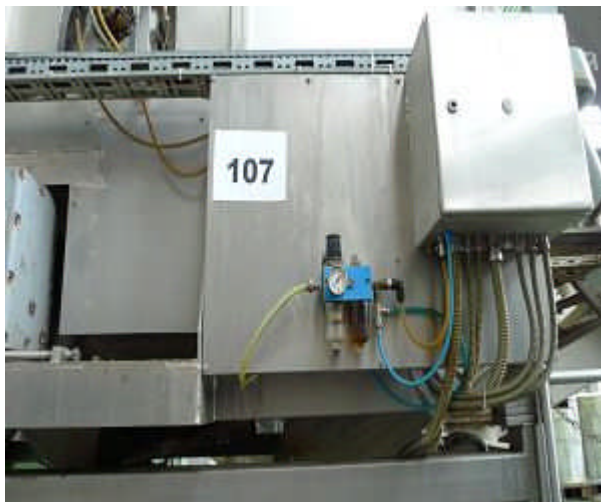

**Dampfschäler Komen & Kuin
gebraucht – in sehr gutem Zustand**

Katalog-Nr 107

Baujahr: 1991
Füllkapazität: 730 Liter

Ges. Volumen: 1100 Liter
Abmessungen: LxBxH: 470 x 340 x 570 cm

Lieferung ab: 36088 Hünfeld